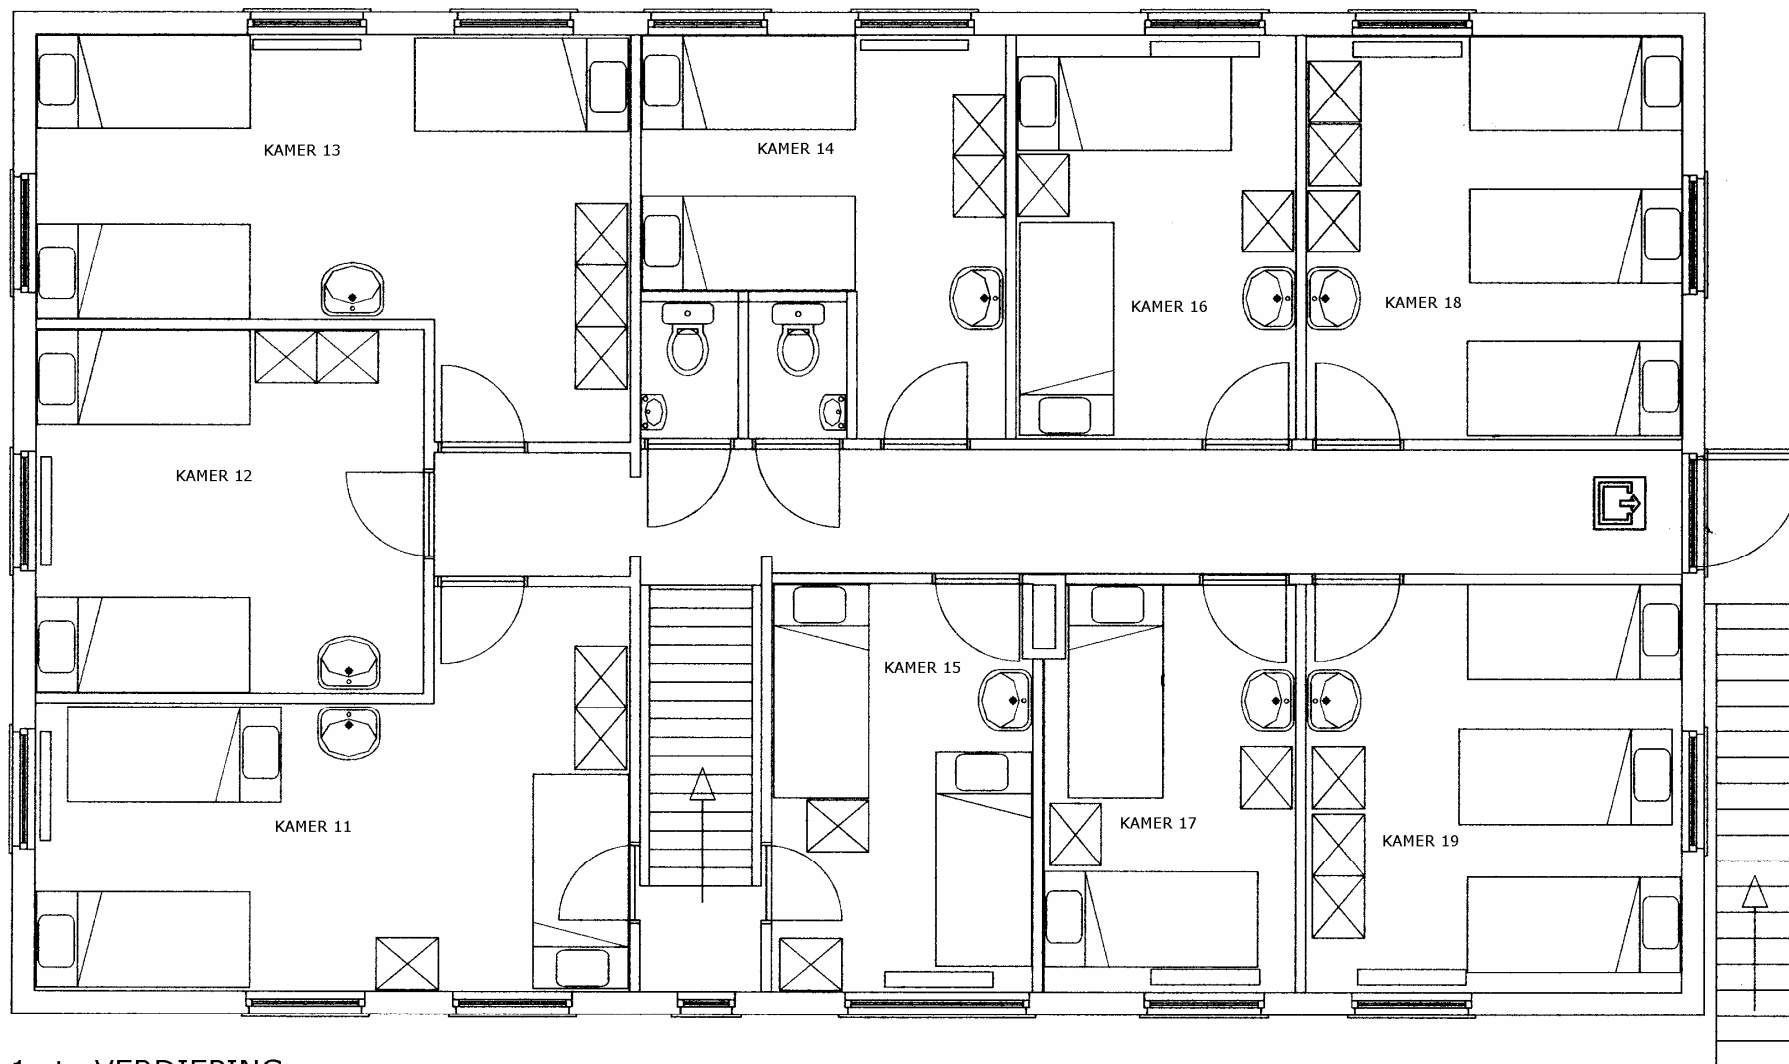

# KAMERINDELING VERBLIJFCENTRUM VILLA VOGELSANCK

GELIJKVLOERS

Schaal: 1/50

aantal bedden; 6 in kamer 1 / 4 in kamer 2 / 6 in kamer 3 / 6 in kamer 4 / 4 in kamer 5.

1 ste VERDIEPING

Schaal: 1/50

aantal bedden; 7 in kamer 11 / 5 in kamer 12 / 6 in kamer 13 / 4 in kamer 14 / 4 in kamer 15  
 4 in kamer 16 / 4 in kamer 17 / 6 in kamer 18 / 6 in kamer 19.