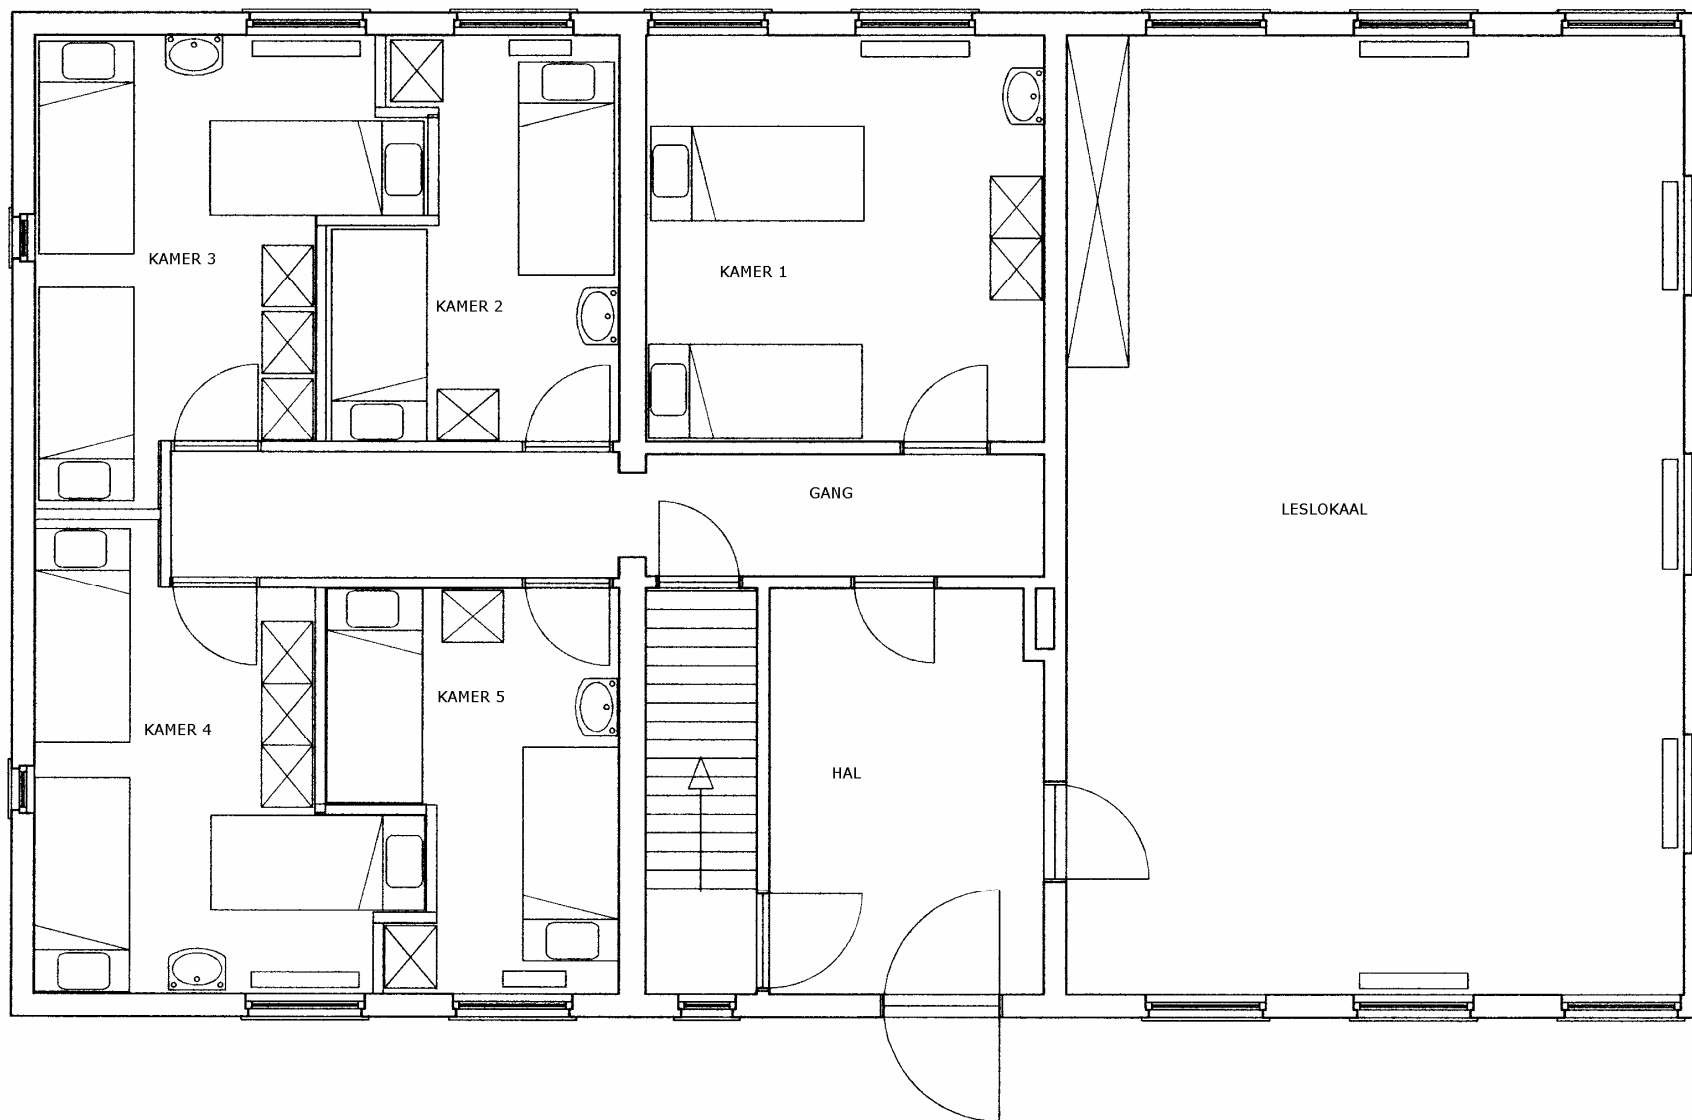

# KAMERINDELING VERBLIJFCENTRUM VILLA VOGELSANCK

GELIJKVLOERS

Schaal: 1/50

aantal bedden; 6 in kamer 1 / 4 in kamer 2 / 6 in kamer 3 / 6 in kamer 4 / 4 in kamer 5.

1 ste VERDIEPING

Schaal: 1/50

aantal bedden; 7 in kamer 11 / 5 in kamer 12 / 6 in kamer 13 / 4 in kamer 14 / 4 in kamer 15  
 4 in kamer 16 / 4 in kamer 17 / 6 in kamer 18 / 6 in kamer 19.